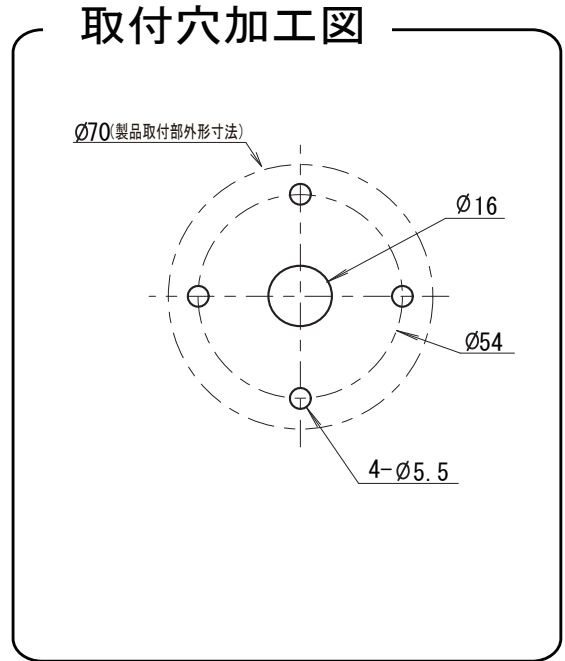

# 外觀寸法図

型式 **XVM** ● HSB

●この図面に記載の仕様は、2010年11月25日現在のものです。

結線図

型式 XVM ● HSB

(※1) 対応する段数分のみ

●この図面に記載の仕様は、2010年11月25日現在のものです。

# 外觀寸法図

型式 XVM ● SHSB

## 取付穴加工図

●この図面に記載の仕様は、2010年11月25日現在のものです。

結線図

型式 XVM ● SHSB

(※1) 対応する段数分のみ

●この図面に記載の仕様は、2010年11月25日現在のものです。