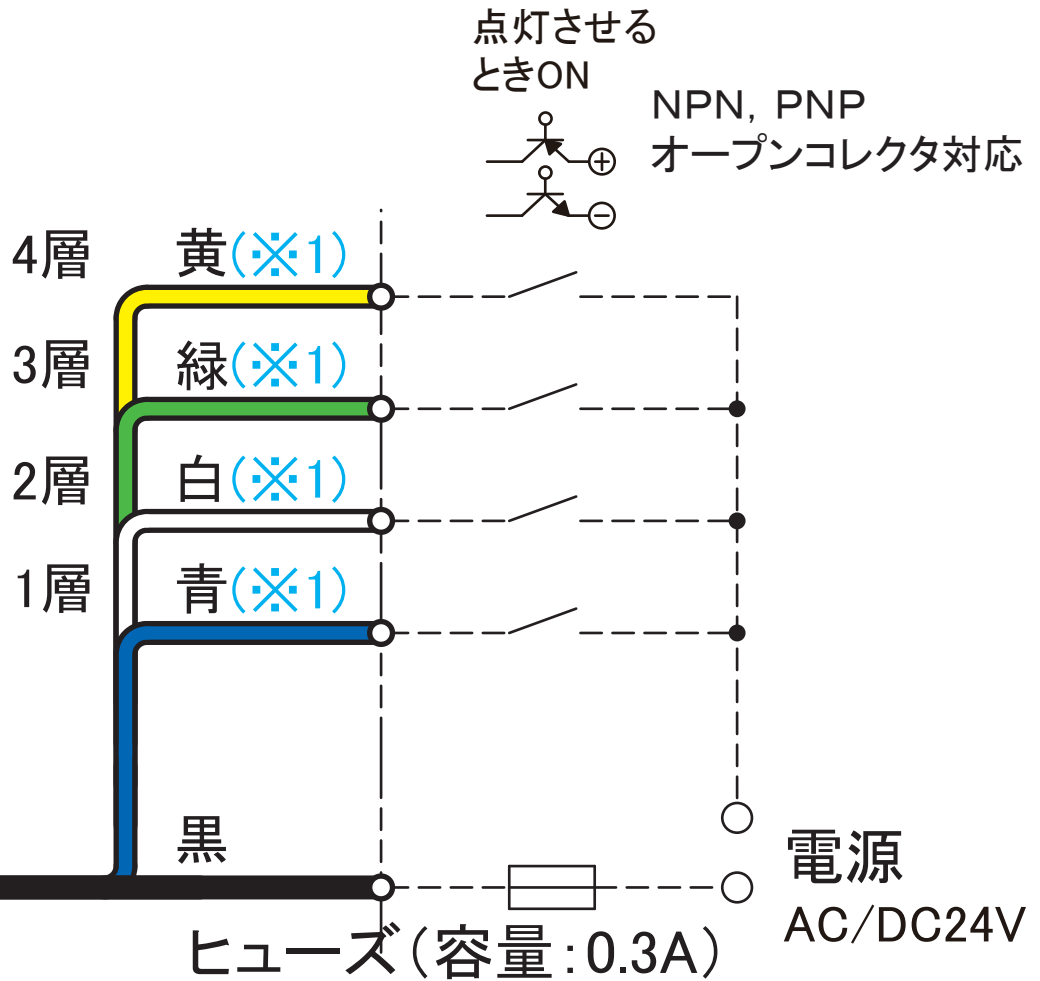

# 外觀寸法図

型式 **XVM** ● HSB

●この図面に記載の仕様は、2010年11月25日現在のものです。

結線図

型式 XVM ● HSB

(※1) 対応する段数分のみ

●この図面に記載の仕様は、2010年11月25日現在のものです。

# 外觀寸法図

型式 XVM ● SHSB

## 取付穴加工図

●この図面に記載の仕様は、2010年11月25日現在のものです。

結線図

型式 XVM ● SHSB

(※1) 対応する段数分のみ

●この図面に記載の仕様は、2010年11月25日現在のものです。