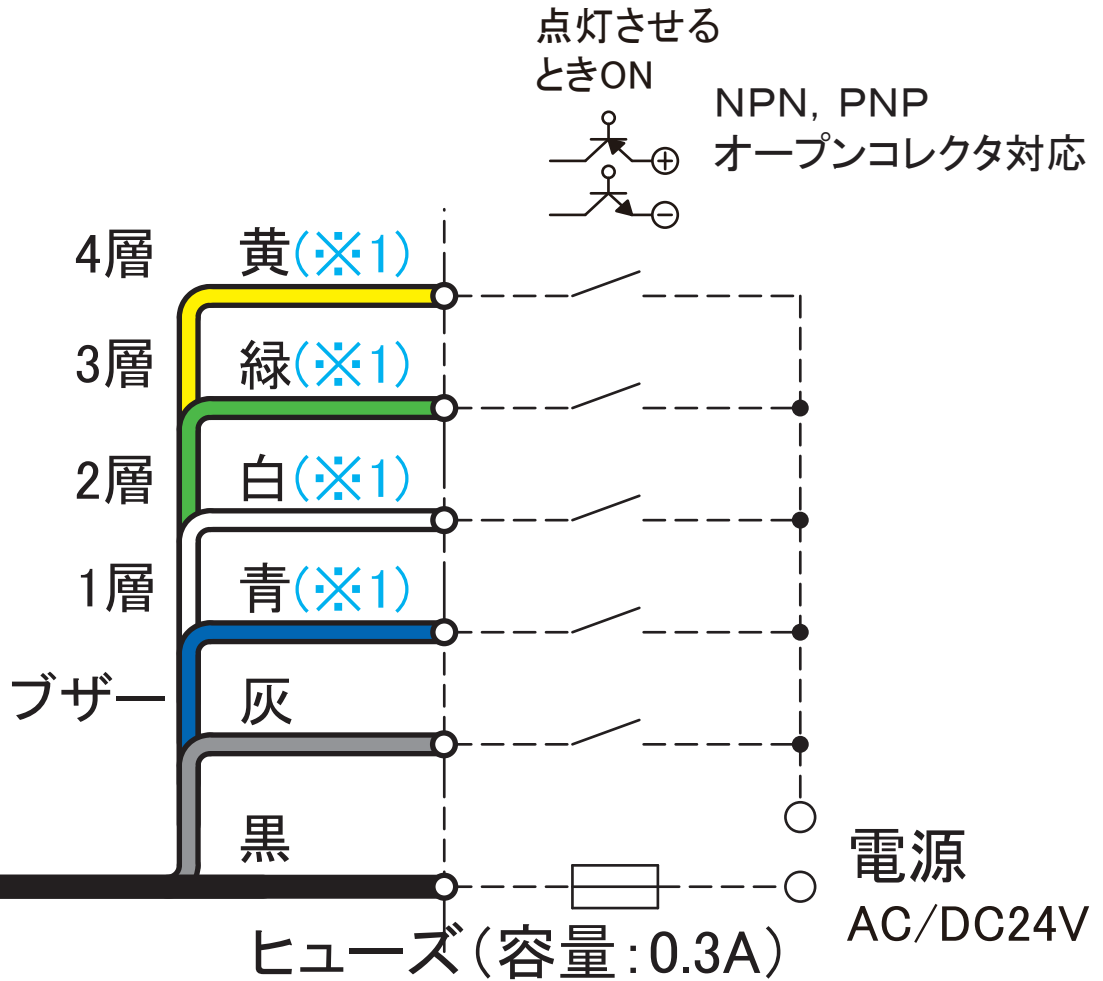

# 外觀寸法図

型式 **XVM** ● HSB

●この図面に記載の仕様は、2010年11月25日現在のものです。

結線図

型式 XVM ● HSB

(※1) 対応する段数分のみ

●この図面に記載の仕様は、2010年11月25日現在のものです。

# 外觀寸法図

型式 XVM ● SHSB

## 取付穴加工図

●この図面に記載の仕様は、2010年11月25日現在のものです。

結線図

型式 XVM ● SHSB

(※1) 対応する段数分のみ

●この図面に記載の仕様は、2010年11月25日現在のものです。