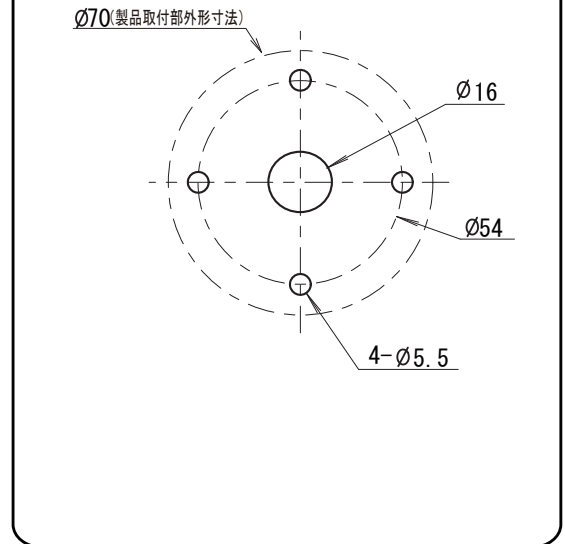

# 外觀寸法図

型式 **XVM** ● HSB

●この図面に記載の仕様は、2010年11月25日現在のものです。

結線図

型式 XVM ● HSB

(※1) 対応する段数分のみ

●この図面に記載の仕様は、2010年11月25日現在のものです。

# 外觀寸法図

型式 XVM ● SHSB

## 取付穴加工図

●この図面に記載の仕様は、2010年11月25日現在のものです。

結線図

型式 XVM ● SHSB

(※1) 対応する段数分のみ

●この図面に記載の仕様は、2010年11月25日現在のものです。