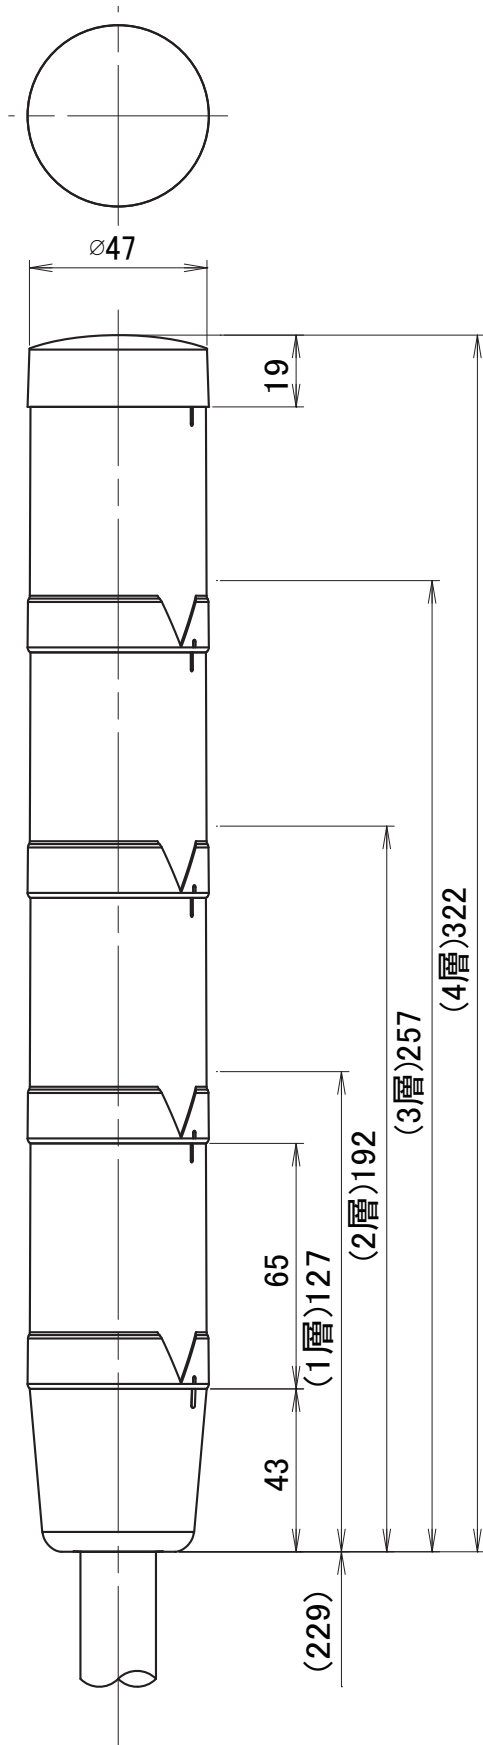

# 外觀寸法図

型式 **XVM** ● HSB

●この図面に記載の仕様は、2010年11月25日現在のものです。

結線図

型式 XVM ● HSB

(※1) 対応する段数分のみ

●この図面に記載の仕様は、2010年11月25日現在のものです。

# 外觀寸法図

型式 XVM ● SHSB

## 取付穴加工図

●この図面に記載の仕様は、2010年11月25日現在のものです。

結線図

型式 XVM ● SHSB

(※1) 対応する段数分のみ

●この図面に記載の仕様は、2010年11月25日現在のものです。