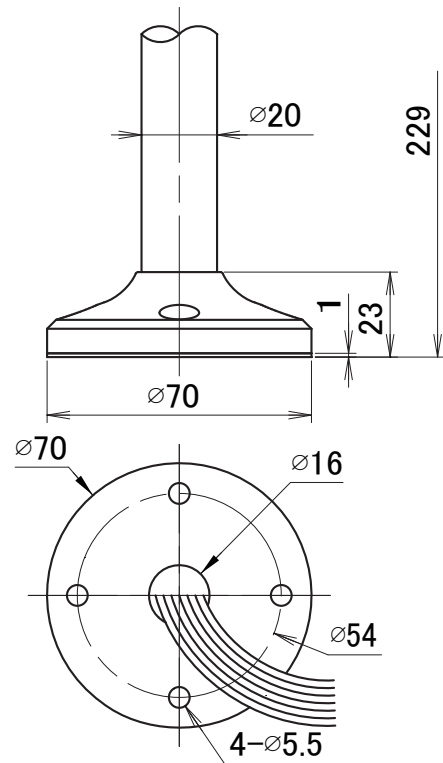

# 外觀寸法図

型式 **XVM** ● HSB

●この図面に記載の仕様は、2010年11月25日現在のものです。

結線図

型式 XVM ● HSB

(※1) 対応する段数分のみ

●この図面に記載の仕様は、2010年11月25日現在のものです。

# 外觀寸法図

型式 XVM ● SHSB

## 取付穴加工図

●この図面に記載の仕様は、2010年11月25日現在のものです。

結線図

型式 XVM ● SHSB

(※1) 対応する段数分のみ

●この図面に記載の仕様は、2010年11月25日現在のものです。